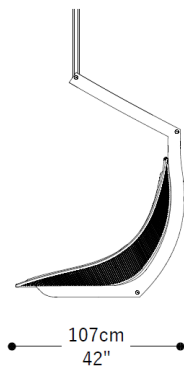

BRETON

POLTRONA
FOLHA SUSPENSA

Balançando leve como um folha ao vento. Numa linha de pensamento com forte carga poética, a concepção desta poltrona enxerga nas formas da natureza seu ponto de partida e segue uma estratégia bastante recorrente nos projetos dos designers da Lattoog para peças de área externa: A inspiração que parte da observação de formas e fenômenos físicos e naturais. Neste caso a morfologia de uma folha rege todos os aspectos formais, estruturais e ergonômicos deste móvel, assim como seu próprio nome.

POLTRONA
FOLHA SUSPENSA

BRETON

Poltrona
Folha Suspensa

POLTRONA
FOLHA SUSPensa

BRETON

Diferenciais:

- Estrutura em alumínio e madeira Cumaru;
- Revestimento em corda;
- Encosto em pluma ou tecido.

POLTRONA
FOLHA SUSPENSA

BRETON

 Estrutura em alumínio e madeira Cumaru. Revestimento em corda. Encosto revestido em pluma ou tecido e assento com espuma soft de alta densidade. Medidas especiais mediante consulta.

Medidas podem apresentar leves variações. Nos reservamos o direito de efetuar alterações sem consulta prévia.