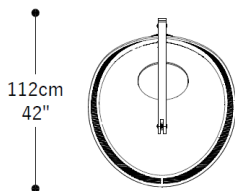

Poltrona
Folha Suspensa

POLTRONA
FOLHA SUSPensa

BRETON