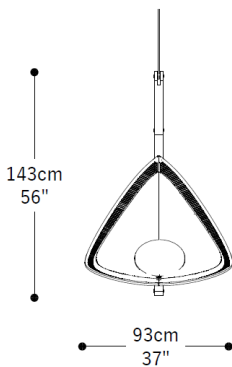

BRETON

POLTRONA
FOLHA SUSPENSA

Balançando leve como um folha ao vento. Numa linha de pensamento com forte carga poética, a concepção desta poltrona enxerga nas formas da natureza seu ponto de partida e segue uma estratégia bastante recorrente nos projetos dos designers da Lattoog para peças de área externa: A inspiração que parte da observação de formas e fenômenos físicos e naturais. Neste caso a morfologia de uma folha rege todos os aspectos formais, estruturais e ergonômicos deste móvel, assim como seu próprio nome.

POLTRONA
FOLHA SUSPENSA

BRETON

Poltrona
Folha Suspensa

POLTRONA
FOLHA SUSPensa

BRETON

Diferenciais:

- Estrutura em alumínio e madeira Cumaru;
- Revestimento em corda;
- Encosto em pluma ou tecido.

POLTRONA
FOLHA SUSPENSA